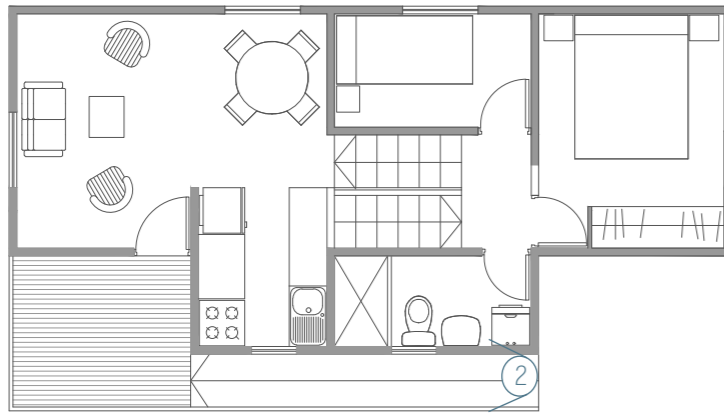

Uso o Programa: FSV -24 viviendas-

Contenido: Plantas, Corte y Fachada

Escala: 1:100

Formato: A3

1

Planta primer nivel,
Superficie habitable: 34m²

Planta primer nivel,
Superficie habitable: 13m²

Corte y fachada