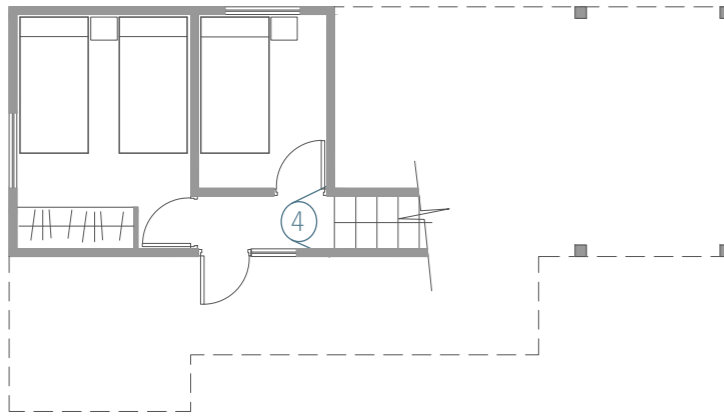

Uso o Programa: FSV -24 viviendas-

Contenido: Plantas, Corte y Fachada

Escala: 1:100

Formato: A3

1

Planta primer nivel,
Superficie habitable: 34m²

Planta primer nivel,
Superficie habitable: 13m²

Corte y fachada