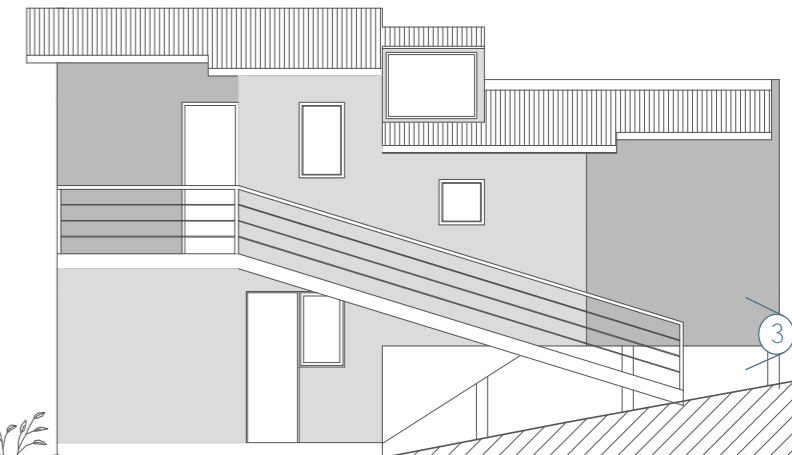

Uso o Programa: FSV -24 viviendas-

Contenido: Plantas, Corte y Fachada

Escala: 1:100

Formato: A3

1

Planta primer nivel,
Superficie habitable: 34m²

Planta primer nivel,
Superficie habitable: 13m²

Corte y fachada