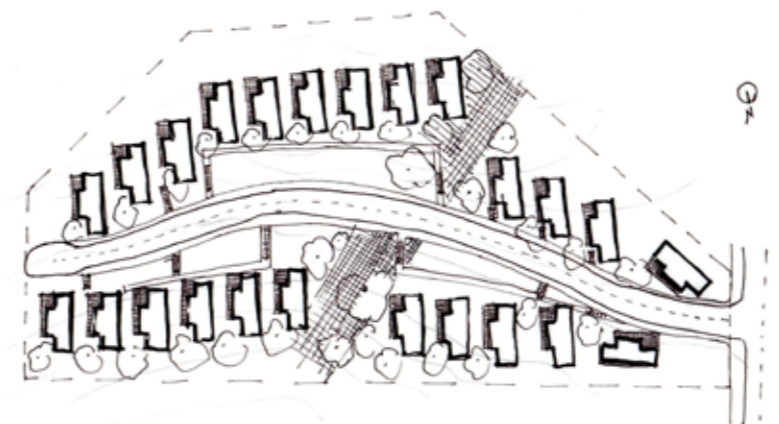

NEWEN RUKA

Habitar la Tierra

CALLE PUYEHUE Nº 1070
REÑACA ALTO NORTE, VIÑA DEL MAR, CL

Uso o Programa: FSV -24 viviendas-

Año del Proyecto: 2005
Año de Construcción: 2006

Superficie del Terreno: 5.291,12 m²
Superficie Construída: 58,45 m² por vivienda

Financiamiento: Público