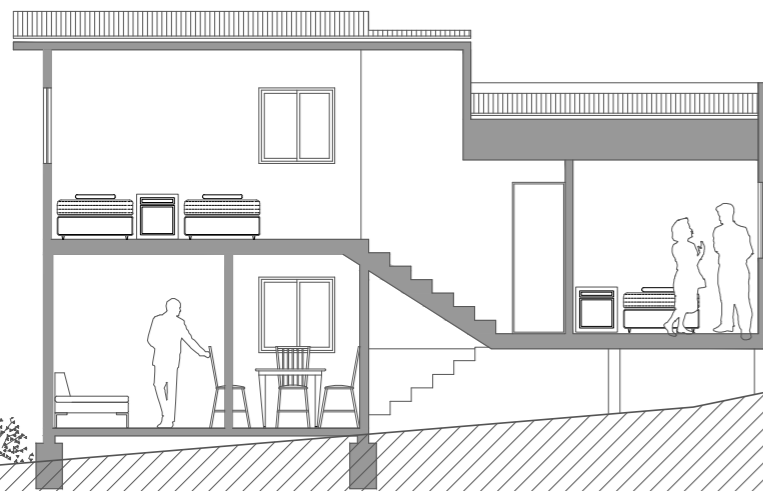

Uso o Programa: FSV -24 viviendas-

Contenido: Plantas, Corte y Fachada

Escala: 1:100

Formato: A3

1

Planta primer nivel,
Superficie habitable: 34m²

Planta primer nivel,
Superficie habitable: 13m²

Corte y fachada