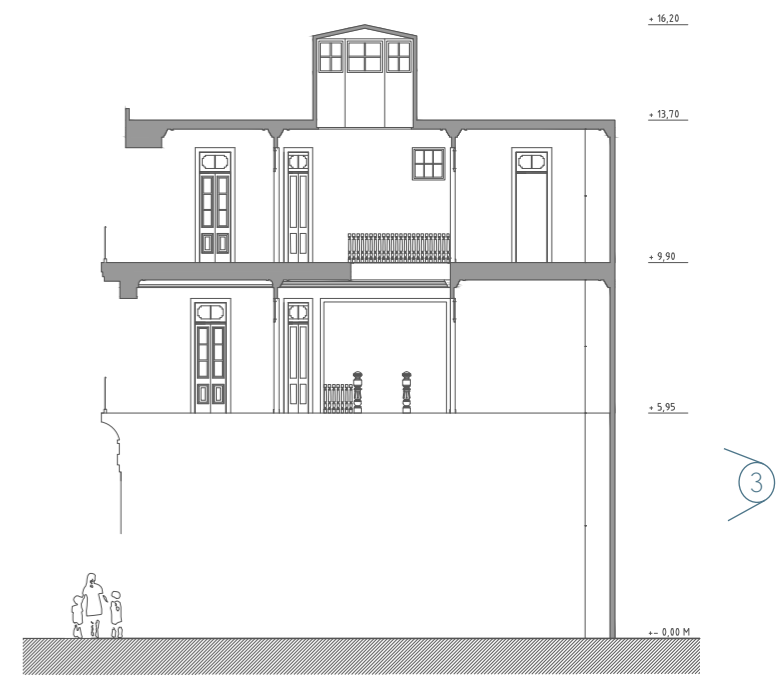

SAN IGNACIO

Rehabilitar la diversidad

CALLE SAN IGNACIO 163,
SANTIAGO, CL

Uso o Programa: Rehabilitación

Año del Proyecto: 2008

Superficie del Terreno: 138,37 m²
Superficie Construida: 259,23 m²

Presupuesto
\$ 59.184.840 (CLP)

Uso o Programa: Rehabilitación

Contenido: Plantas, Corte y Fachadas

Escala: las indicadas

Formato: A3

Planta tercer nivel, 1:100

Planta segundo nivel, 1:100

Fachada principal, 1:200

Fachada posterior, 1:200

Corte, 1:200