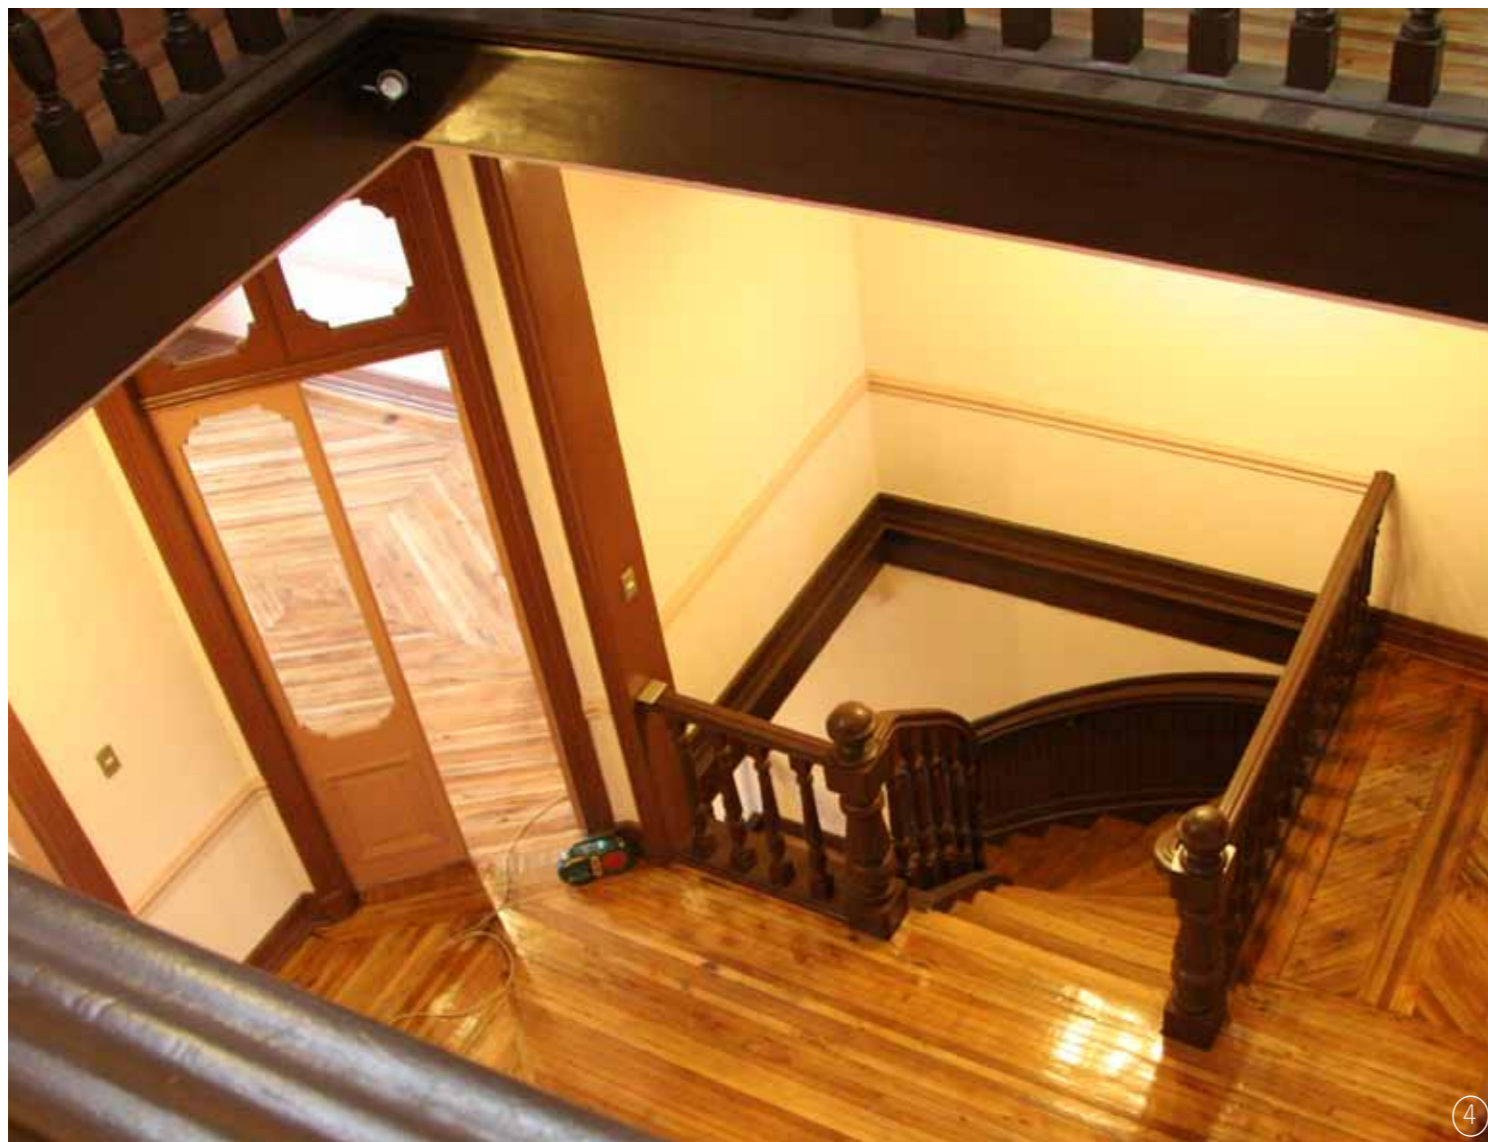

bordeURBANO

2013 © bordeURBANO Consultores
Blanco 1215 Oficina 1404, Valparaíso, Chile

Teléfono: +56 (32) 2214487

www.bordeurbano.cl