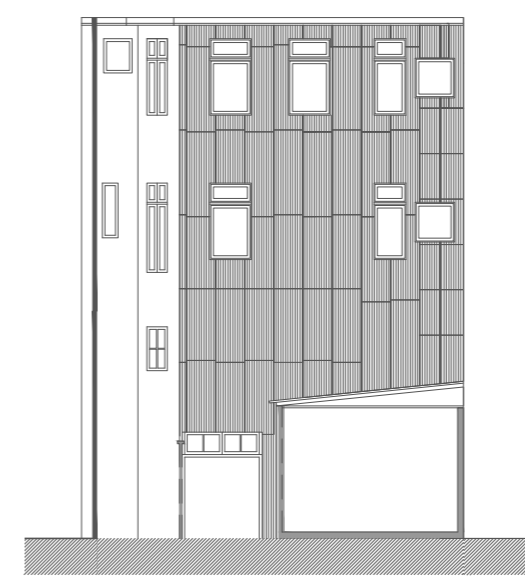

SAN IGNACIO

Rehabilitar la diversidad

CALLE SAN IGNACIO 163,
SANTIAGO, CL

Uso o Programa: Rehabilitación

Año del Proyecto: 2008

Superficie del Terreno: 138,37 m²
Superficie Construida: 259,23 m²

Presupuesto
\$ 59.184.840 (CLP)

Uso o Programa: Rehabilitación

Contenido: Plantas, Corte y Fachadas

Escala: las indicadas

Formato: A3

Planta tercer nivel, 1:100

Planta segundo nivel, 1:100

Fachada principal, 1:200

Fachada posterior, 1:200

Corte, 1:200