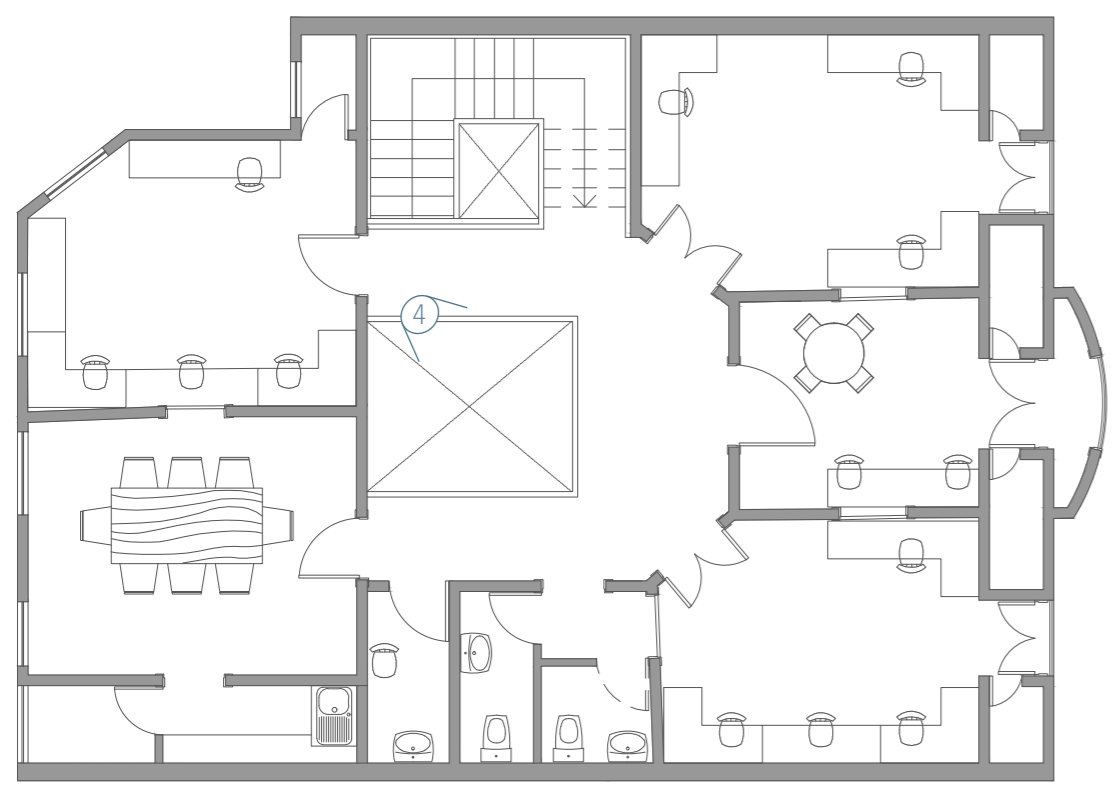

SAN IGNACIO

Rehabilitar la diversidad

CALLE SAN IGNACIO 163,
SANTIAGO, CL

Uso o Programa: Rehabilitación

Año del Proyecto: 2008

Superficie del Terreno: 138,37 m²
Superficie Construida: 259,23 m²

Presupuesto
\$ 59.184.840 (CLP)

Uso o Programa: Rehabilitación

Contenido: Plantas, Corte y Fachadas

Escala: las indicadas

Formato: A3

Planta tercer nivel, 1:100

Planta segundo nivel, 1:100

Fachada principal, 1:200

Fachada posterior, 1:200