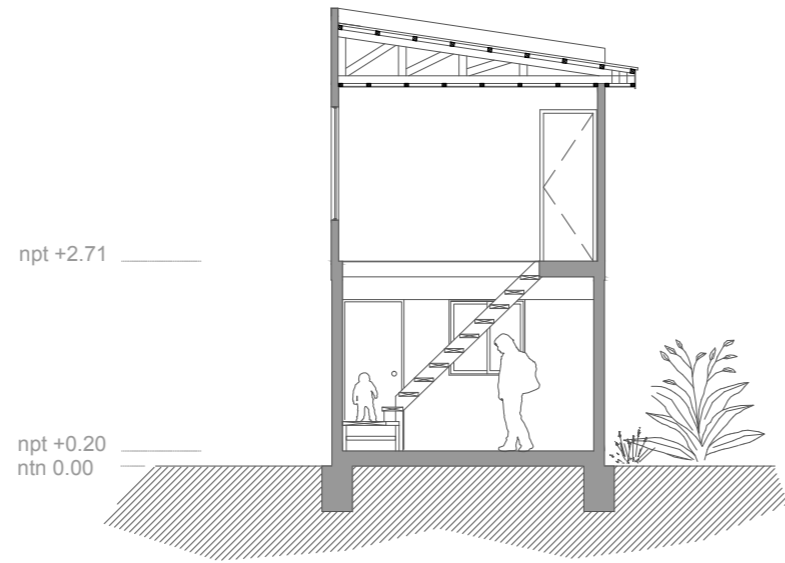

FOXTROT

Enraizarse

VIÑA DEL MAR, REGIÓN DE VALPARAÍSO, CL

Uso o Programa: FSV -15 viviendas-

Año del Proyecto: 2010

Año de Construcción: 2011

Superficie Construída: 52,14 m2 por vivienda

Financiamiento: Público

2013 © bordeURBANO Consultores
Blanco 1215 Oficina 1404, Valparaíso, Chile

Teléfono: +56 (32) 2214487

www.bordeurbano.cl

FOXTROT

Enraizarse

VIÑA DEL MAR, REGIÓN DE VALPARAÍSO, CL

Uso o Programa: FSV -15 viviendas-

Contenido: Plantas, corte y fachada

Escala: 1:100

Formato: A3

Planta segundo nivel,
Superficie habitable: 24m²

Corte transversal

3

2

Planta primer nivel,
Superficie habitable: 17 m²
27m² con ampliación

Fachada lateral

0 0,5 1 2 5M